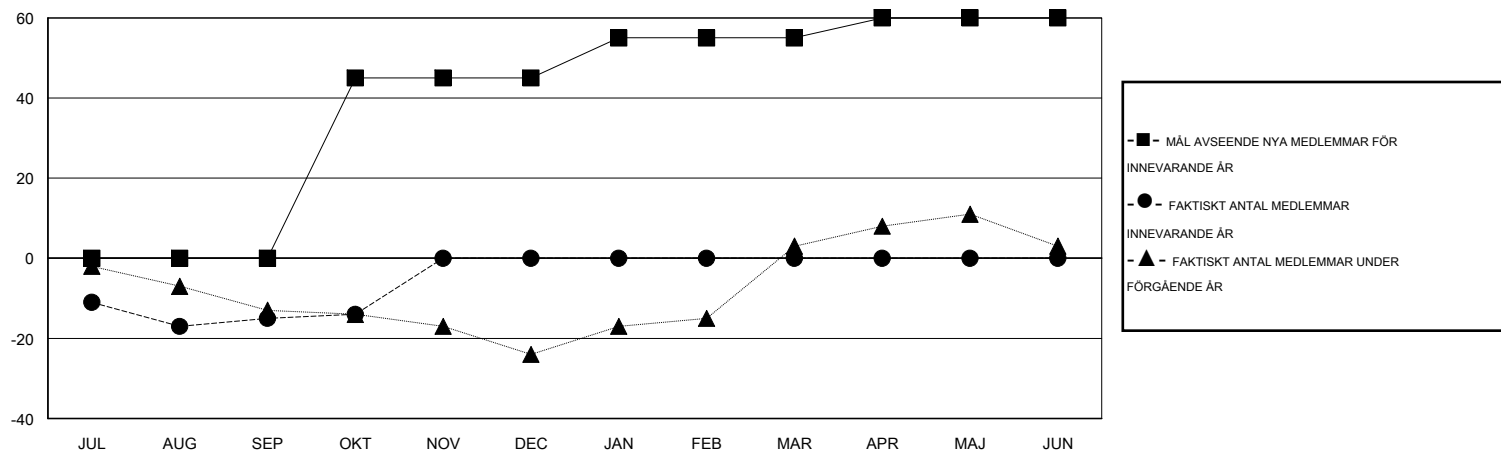

# MONTHLY MEMBERSHIP PROGRESS REPORT

District 101 P

Results as of: 10/31/2015

GMT: Kenneth Persson

OMRÅDE SWEDEN

GMT KO 4

Klubbar					Medlemmar				
RESULTAT FÖR 2015-2016					RESULTAT FÖR 2015-2016				
KVARTAL	MÅL AVSEENDE NYA KLUBBAR	NYA KLUBBAR	AVFÖRDA KLUBBAR	NETTOTILLVÄX T/MINSKNING	KVARTAL	MÅL AVSEENDE NYA MEDLEMMAR	CHARTER OCH TILLAGDA NYA MEDLEMMAR	AVFÖRDA MEDLEMMAR	NETTOTILLVÄX T/MINSKNING
JUL/AUG/SEP	0	0	1	-1	JUL/AUG/SEP	0	10	25	-15
OKT/NOV/DEC	1	0	0	0	OKT/NOV/DEC	45	8	7	1
JAN/FEB/MAR	0	0	0	0	JAN/FEB/MAR	10	0	0	0
APR/MAJ/JUN	0	0	0	0	APR/MAJ/JUN	5	0	0	0

MÅL OCH FAKTISKT ANTAL NYA KLUBBAR

MÅL OCH FAKTISKT ANTAL MEDLEMMAR

NEDLAGDA KLUBBAR: 1

10 CLUBS OF 37 TOG UPP EN ELLER FLER NYA MEDLEMMAR

KÖNSFÖRDELNING

MAN 777 (86.43%)  
KVINNA 122 (13.57%)

AVFÖRDA MEDLEMMAR