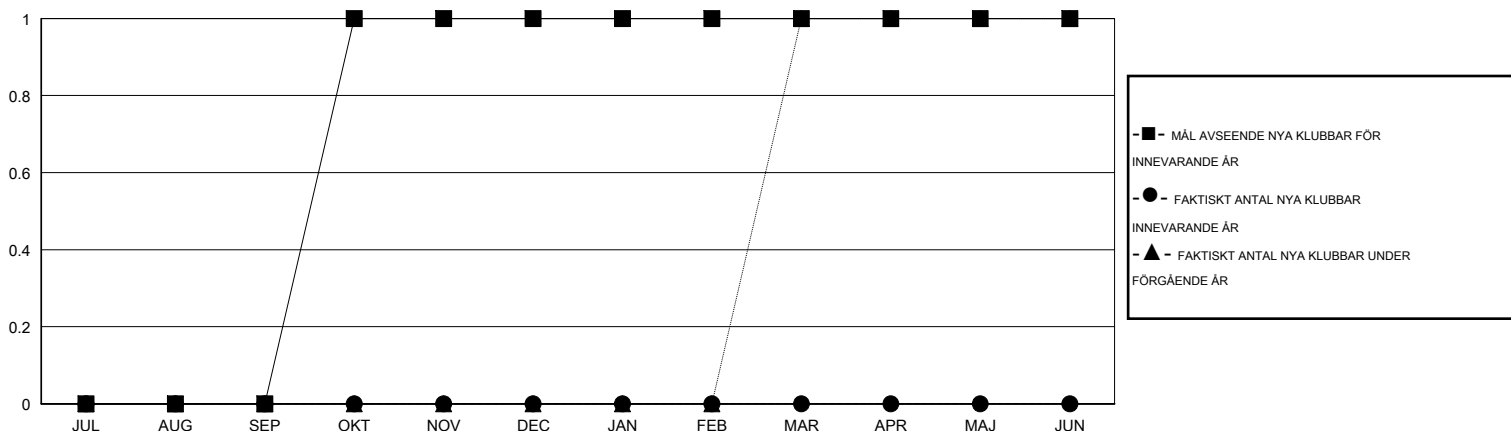

# MONTHLY MEMBERSHIP PROGRESS REPORT

District 101 P

Results as of: 10/31/2015

GMT: Kenneth Persson

OMRÅDE SWEDEN

GMT KO 4

Klubbar					Medlemmar				
RESULTAT FÖR 2015-2016					RESULTAT FÖR 2015-2016				
KVARTAL	MÅL AVSEENDE NYA KLUBBAR	NYA KLUBBAR	AVFÖRDA KLUBBAR	NETTOTILLVÄX T/MINSKNING	KVARTAL	MÅL AVSEENDE NYA MEDLEMMAR	CHARTER OCH TILLAGDA NYA MEDLEMMAR	AVFÖRDA MEDLEMMAR	NETTOTILLVÄX T/MINSKNING
JUL/AUG/SEP	0	0	1	-1	JUL/AUG/SEP	0	10	25	-15
OKT/NOV/DEC	1	0	0	0	OKT/NOV/DEC	45	8	7	1
JAN/FEB/MAR	0	0	0	0	JAN/FEB/MAR	10	0	0	0
APR/MAJ/JUN	0	0	0	0	APR/MAJ/JUN	5	0	0	0

MÅL OCH FAKTISKT ANTAL NYA KLUBBAR

MÅL OCH FAKTISKT ANTAL MEDLEMMAR

NEDLAGDA KLUBBAR: 1

10 CLUBS OF 37 TOG UPP EN ELLER FLER NYA MEDLEMMAR

KÖNSFÖRDELNING

MAN 777 (86.43%)  
KVINNA 122 (13.57%)

AVFÖRDA MEDLEMMAR